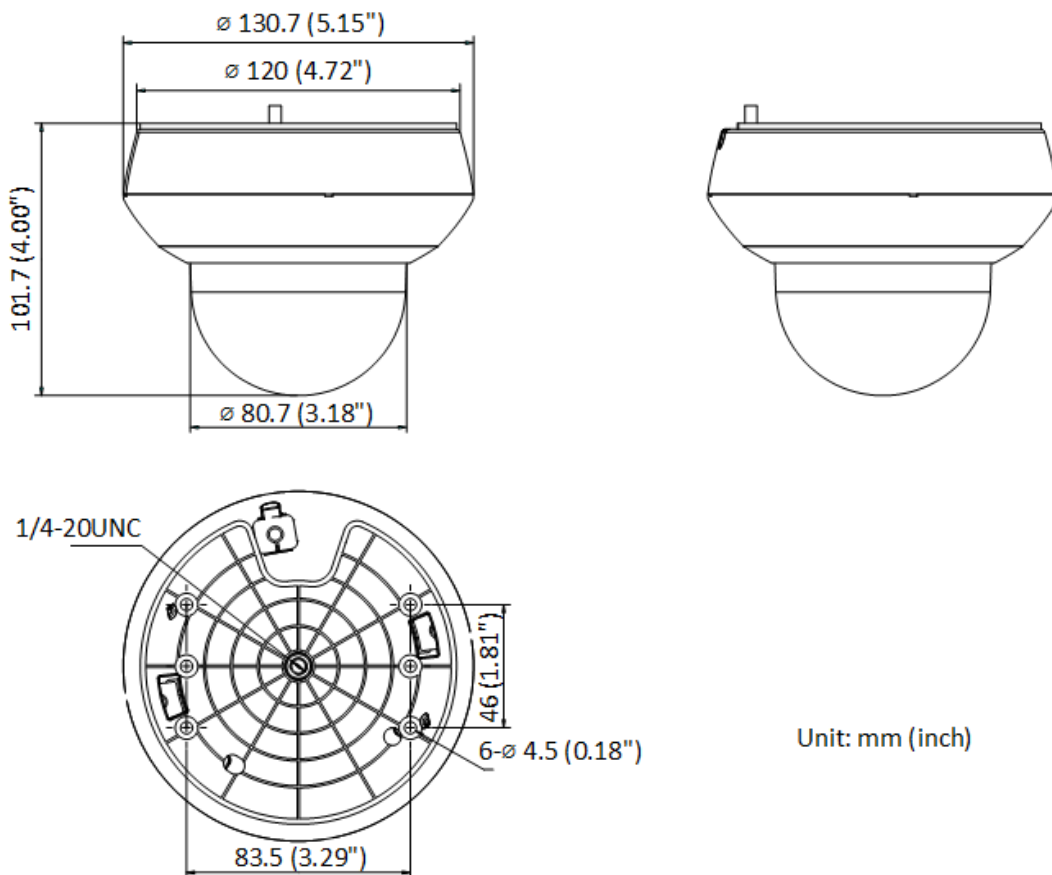

### ▪ Available Model

DS-2DE2A404IW-DE3/W(C0) (S6)(C)

## Dimension